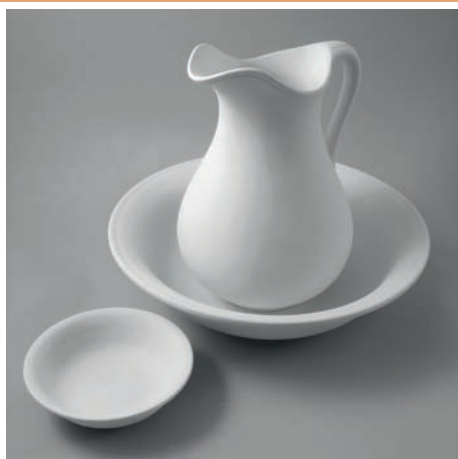

f a b b r i c a
c e r a m i c h e
ACQUATONDA
ceramiche in biscotto

catini, orologi, lampadari · basins, clocks, chandeliers

CATINO

articolo	cm	note
173	16 h5	
172	32 h8	
171	36 h8,5	
170	38 h11	

CARAFFA VILLA

articolo	cm	note
153	19 h30	

CATINO BACILE

articolo	cm	note
175	40 h9	
176	21 h5	

catini, orologi, lampadari · basins, clocks, chandeliers

CATINO BOLLA

articolo	cm	note
177	40 h9,5	
178	32 h8	
066	21 h6,5	